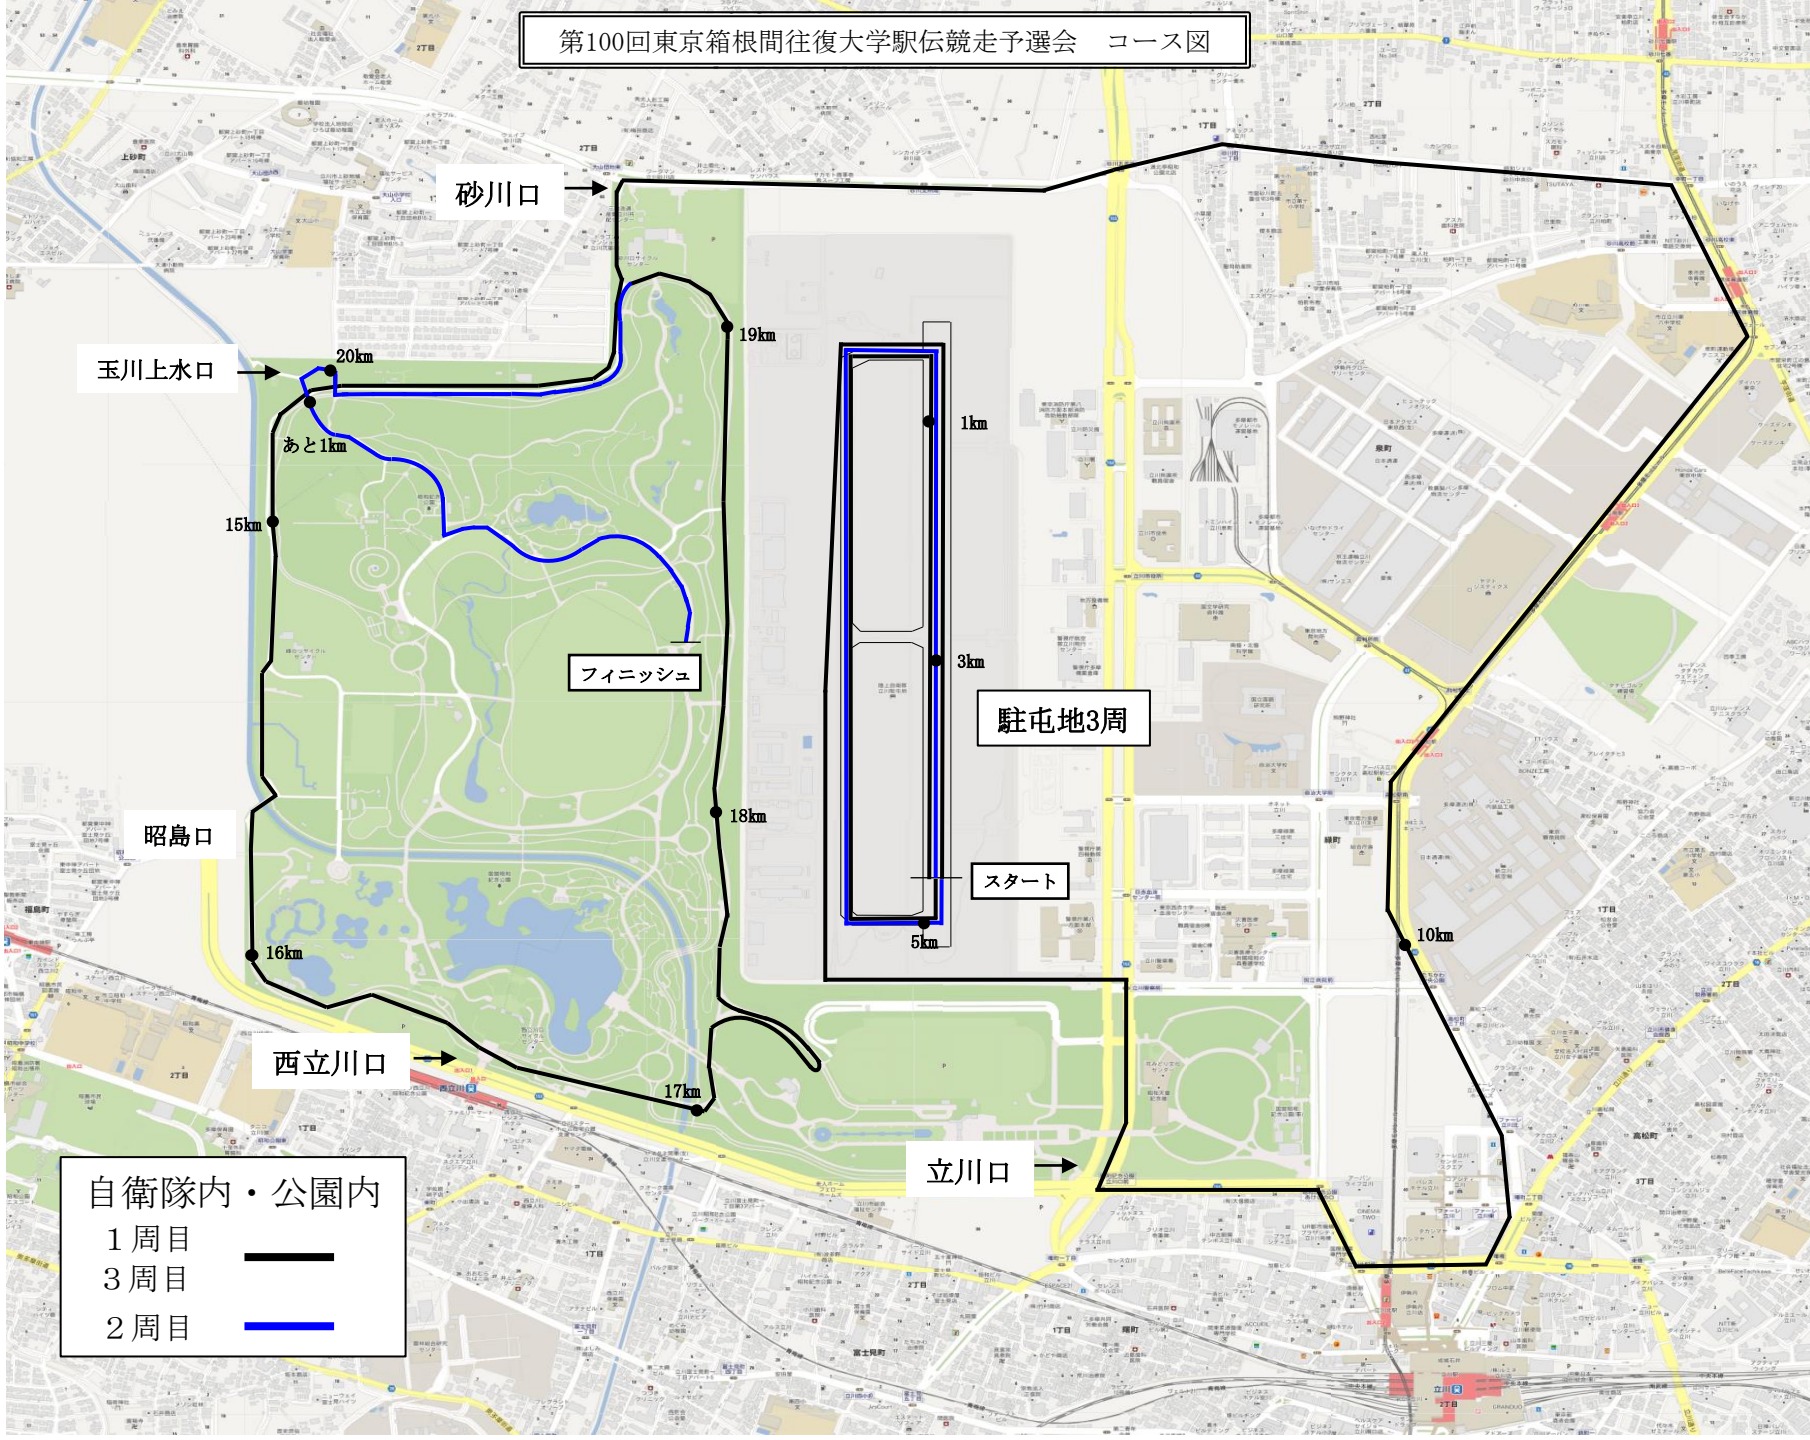

第100回東京箱根間往復大学駅伝競走予選会 コース図

砂川口

玉川上水口

あと1km

15km

昭島口

16km

西立川口

19km

フィニッシュ

18km

17km

立川口

1km

駐屯地3周

スタート

5km

3km

10km

- 自衛隊内・公園内
- 1 周目
  - 3 周目
  - 2 周目